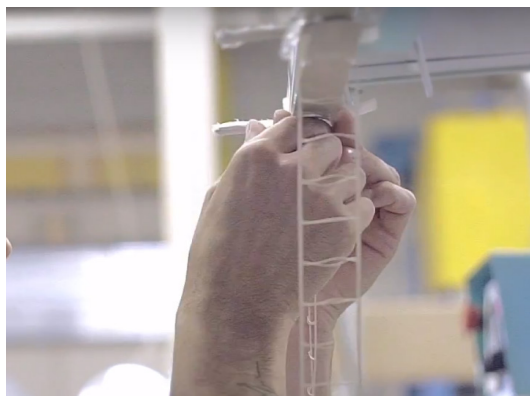

CARACTÉRISTIQUES TECHNIQUES

	Cordon Tige	Chaînette	Treuil	
Dimension Boîtier	27x19	25x25	25x25	
Lames	25 mm Aluminium laquées au Four 24 coloris au choix (21 pleins et 3 perforés)			
Barres de charge	Acier laquées au Four 25 mm x 10 mm			
Echelles	Assorties aux Lames en polyester			
Guidage	Optionnel - Câble Acier Gaîné 1 mm			
Types de pose	Pose Plafond Vissée 	Pose Murale Vissée 	Pose sur équerre Réglables 9-15cm 	Pose sur Ouvrant Vissée

ENCONBREMENT

Hauteur Store en mm	Hauteur Repli en mm
500	65
600	68
700	71
800	74
900	77
1000	80
1100	83
1200	86
1300	89
1400	92
1500	95
1600	98
1700	101
1800	104
1900	107
2000	110
2100	113
2200	116
2300	119
2400	122
2500	125
2600	128
2700	131
2800	134
2900	137
3000	140

CONTACT PROSOLAIR

N° Direct 0 149 468 221

ProSolair - BP 00022
28800 BONNEVAL

contact@prosolair.com

<https://www.linkedin.com/company/prosolaircom/>