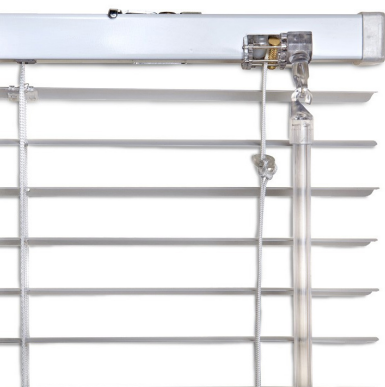

STORE VÉNITIEN ALUMINIUM

Lames 25 mm

Lames Aluminium
25 mm laquées
au four

3 types de manoeuvre:

- Cordon et tige Cristal
- Monocommande à chaînette
- Treuil et Manivelle

Guidage optionnel
par câbles acier

Le Store Vénitien Aluminium en lames de 25 mm est un store résolument moderne et discret.

Il permet de moduler la lumière grâce à l'orientation des lames, qui peuvent être manoeuvrées par un cordon et une tige cristal, une chaînette, ou une manivelle.

“ Des stores et rideaux sur mesure fabriqués en France et livrés **Gratuitement**

”

<https://www.prosolair.com>

CARACTÉRISTIQUES TECHNIQUES

	Cordon Tige	Chaînette	Treuil	
Dimension Boîtier	27x19	25x25	25x25	
Lames	25 mm Aluminium laquées au Four 24 coloris au choix (21 pleins et 3 perforés)			
Barres de charge	Acier laquées au Four 25 mm x 10 mm			
Echelles	Assorties aux Lames en polyester			
Guidage	Optionnel - Câble Acier Gaîné 1 mm			
Types de pose	Pose Plafond Vissée 	Pose Murale Vissée 	Pose sur équerre Réglables 9-15cm 	Pose sur Ouvrant Vissée 